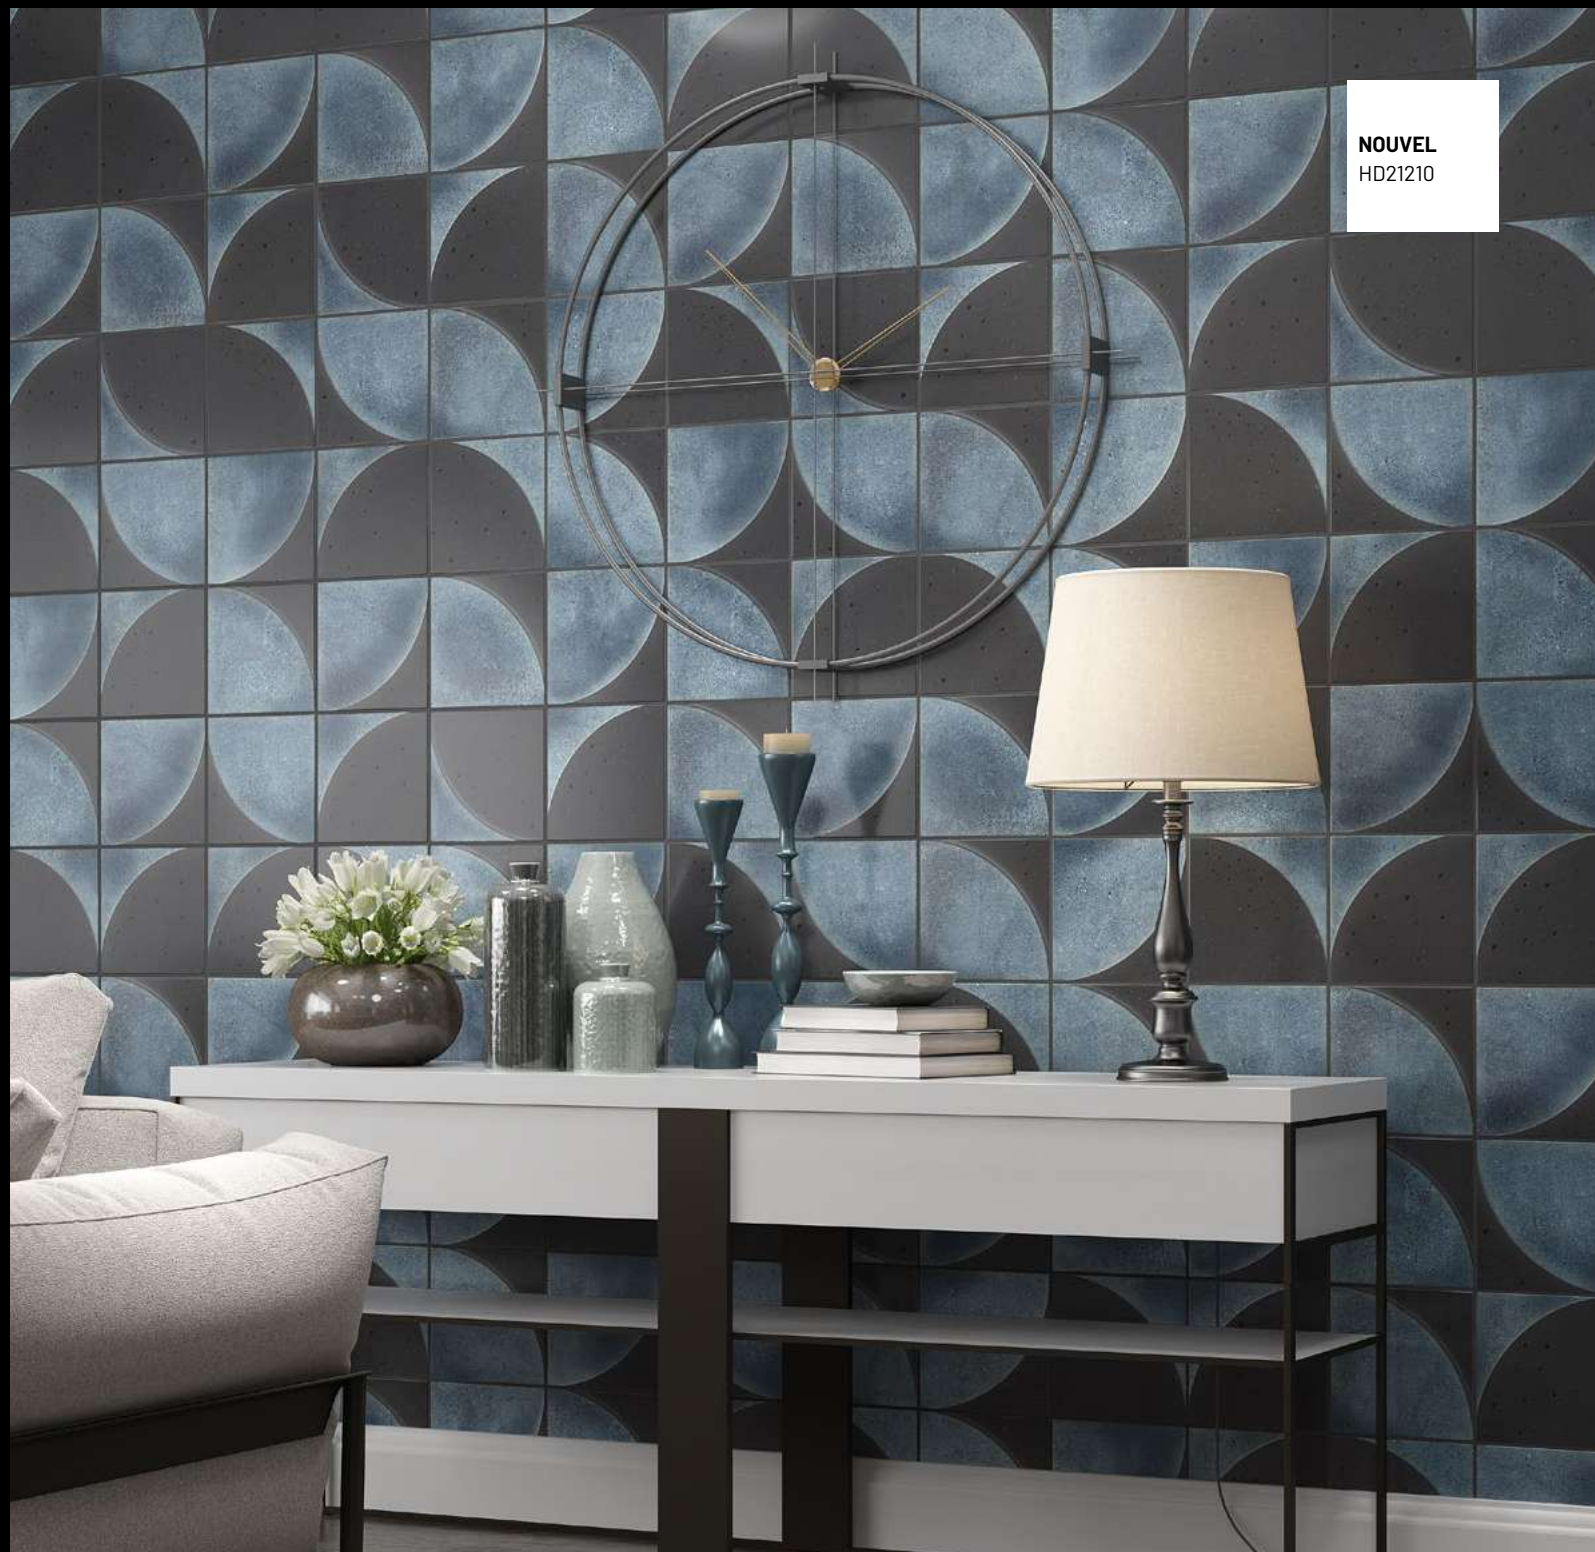

Junta 5mm

CABO FRIO AC | HD21140

21cm x 21cm | **Acetinado** 36 FACES | V4
PAREDE | *Mate Matte*

Junta 5mm

NOUVEL
HD21210

LEMANO | HD21130

21cm x 21cm | **Brilhante** 36 FACES | V4
PAREDE | *Brilhante Glossy*