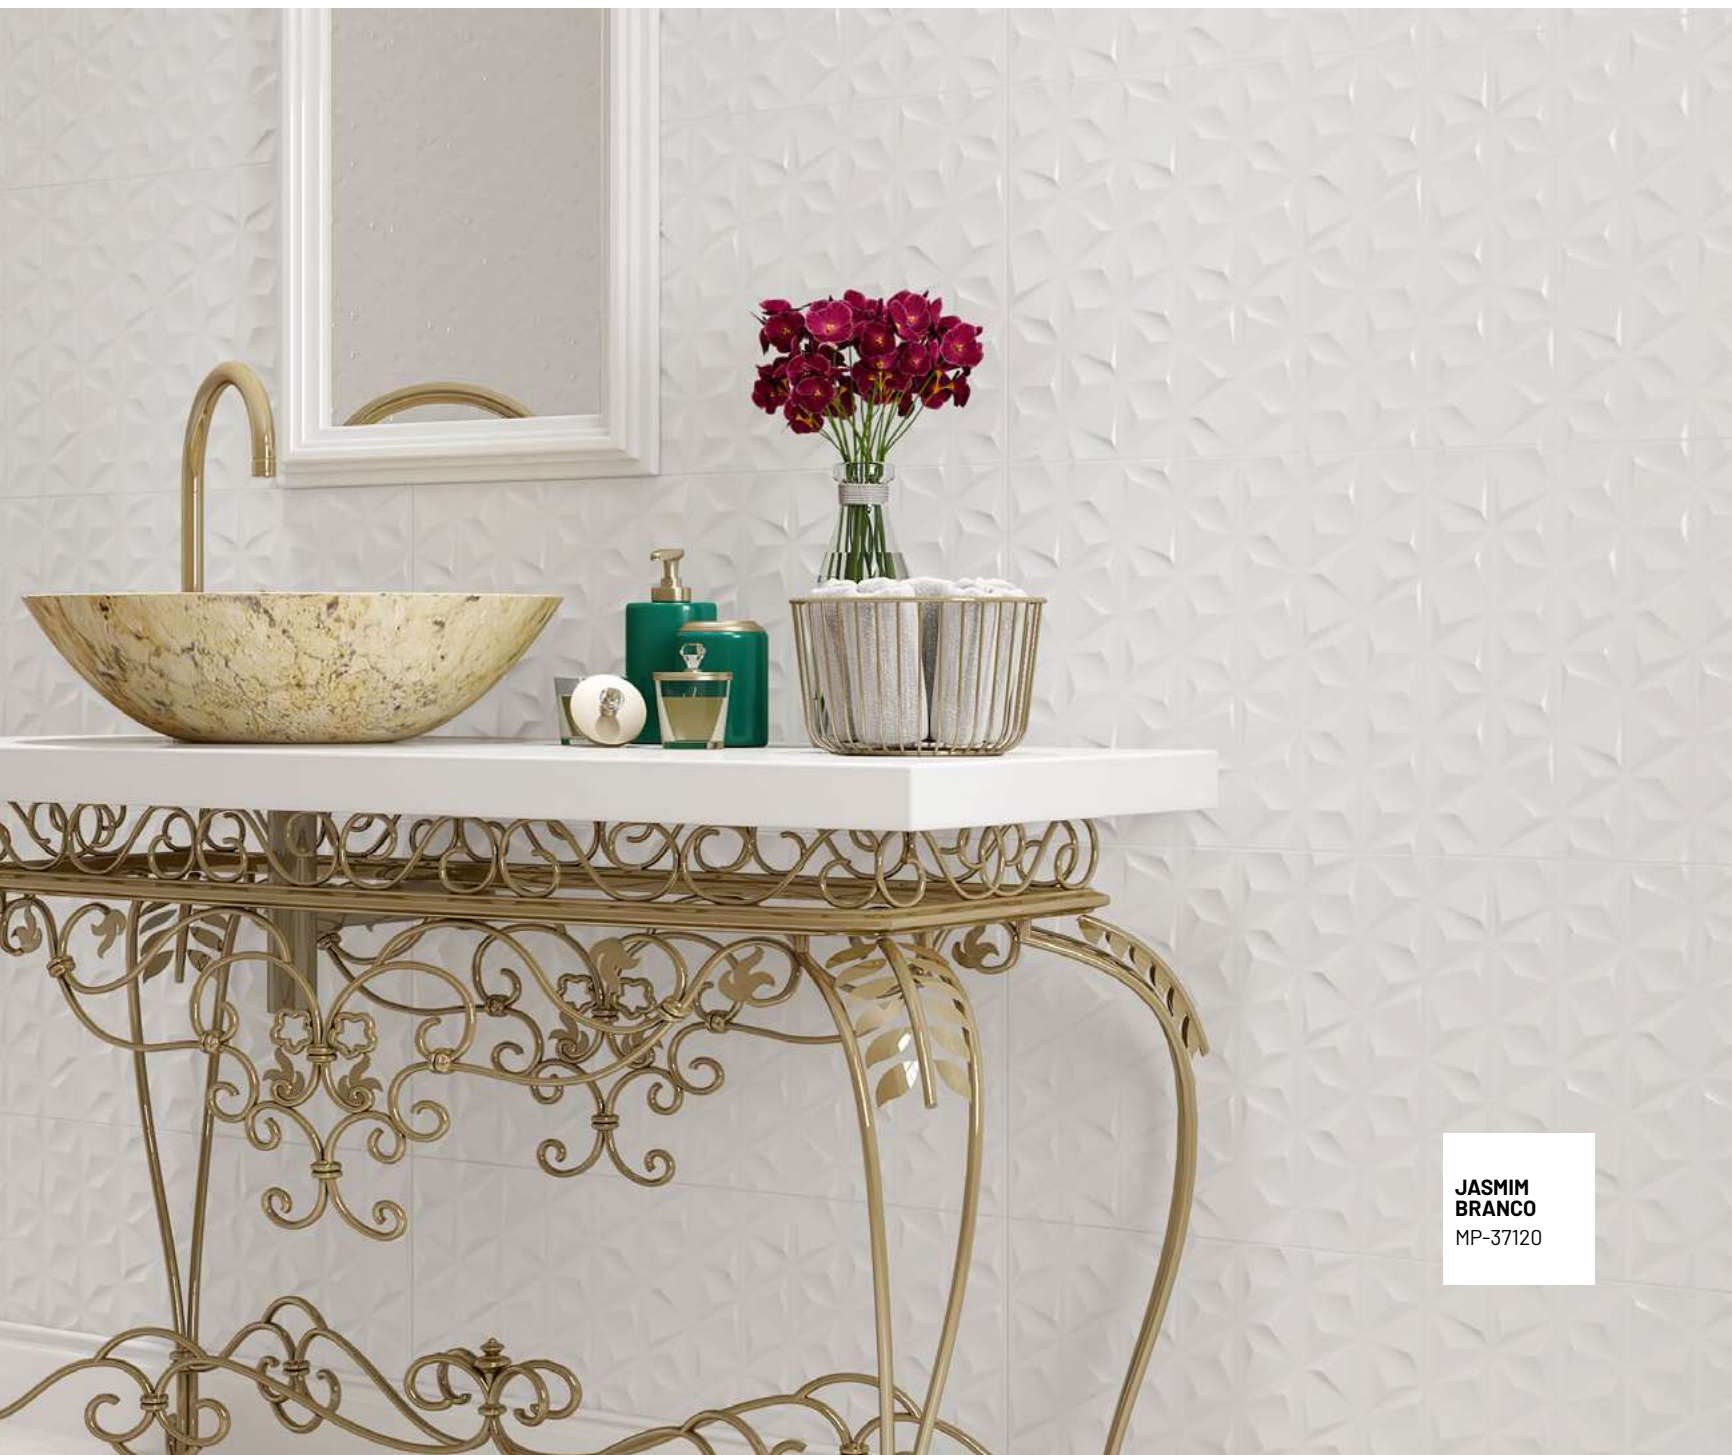

37cm x 74cm | **Acetinado** *Mate Matte*
PAREDE

RETIFICADO Junta de 1mm

JASMIM | MP-37110

1 FACE | V2

37cm x 74cm | **Brilhante** *Brillante Glossy*
PAREDE

RETIFICADO Junta de 1mm

**JASMIM
BRANCO**
MP-37120