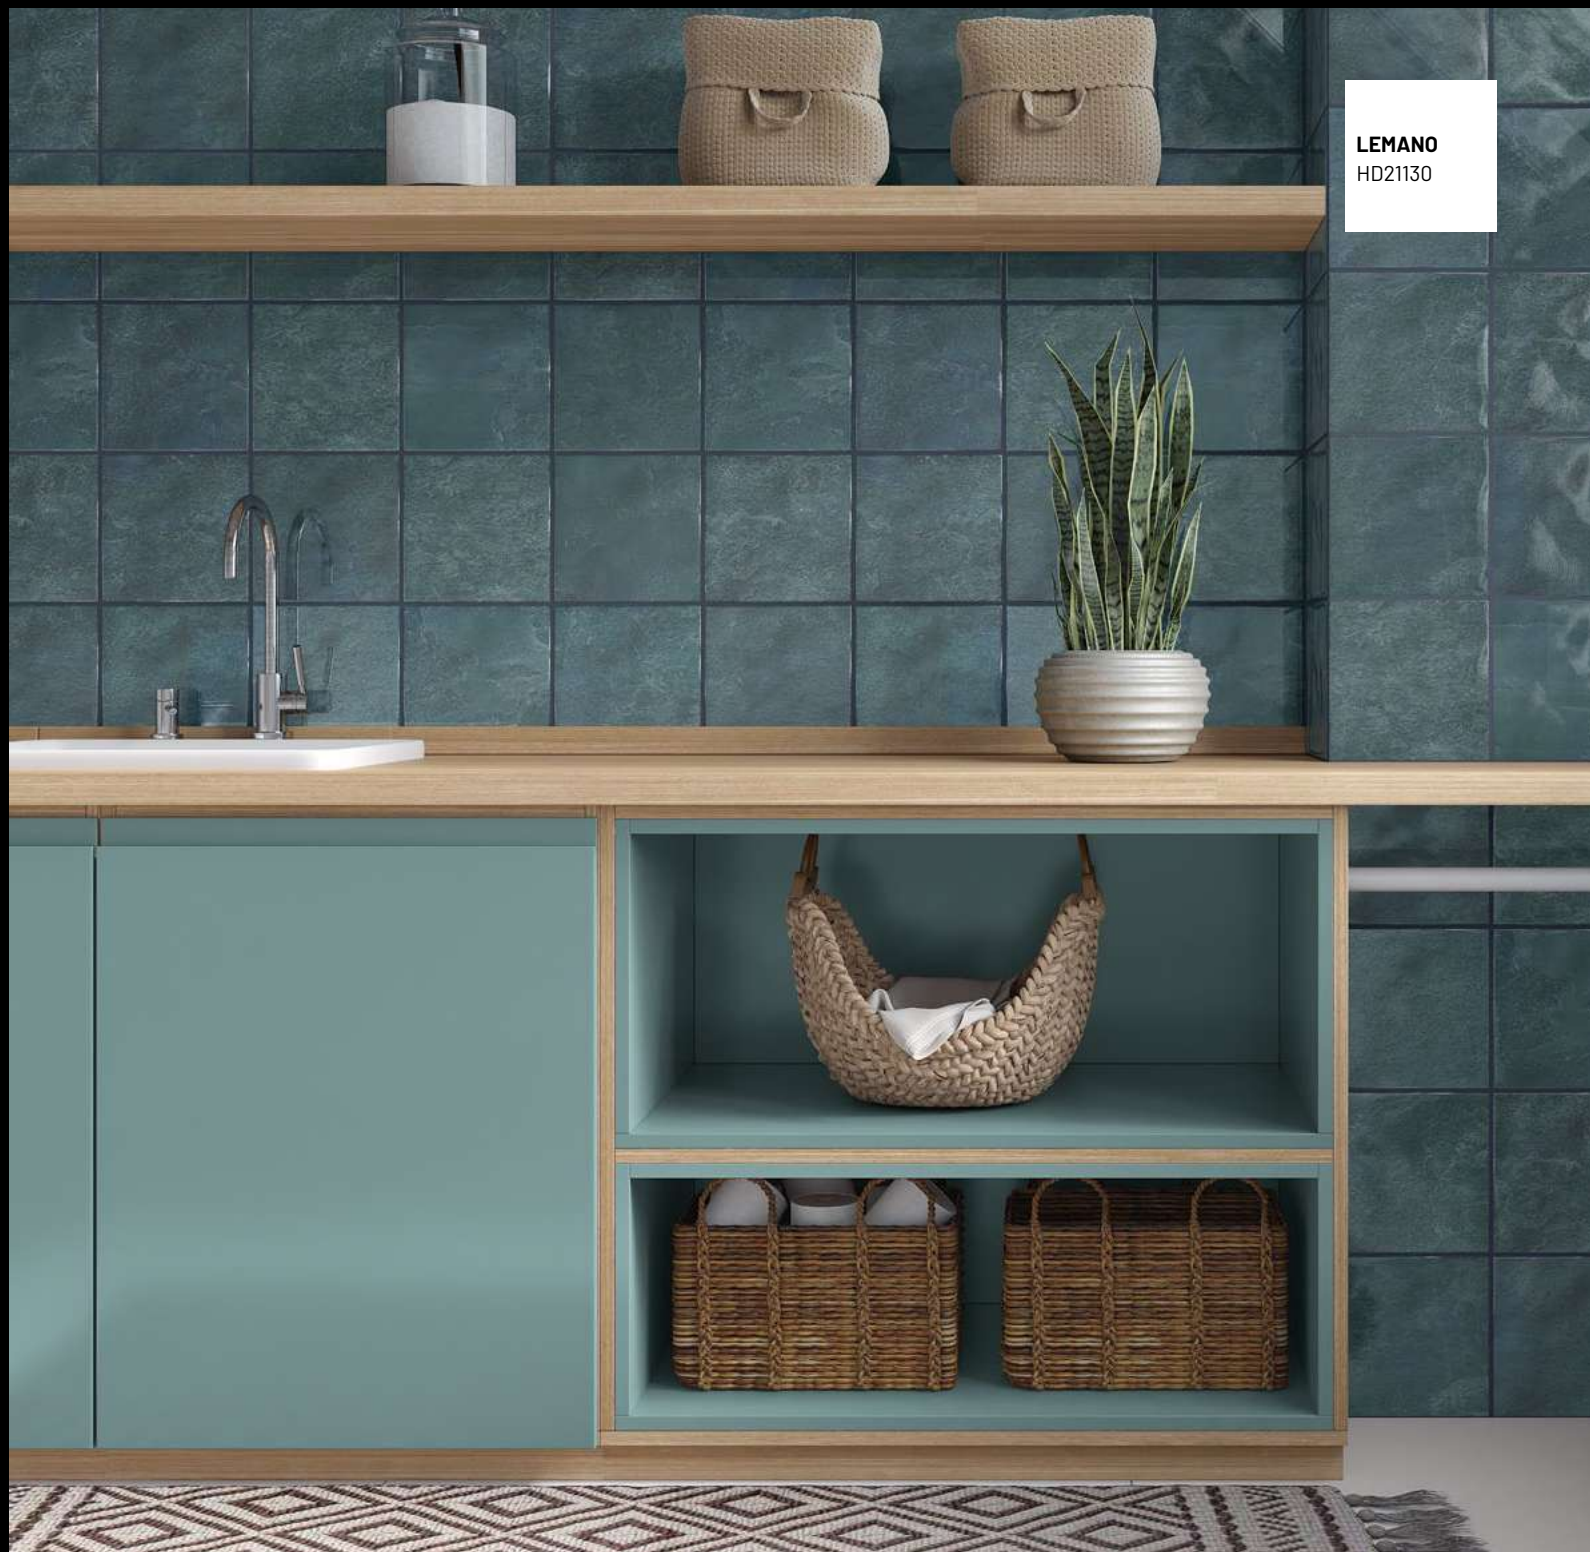

LEMANO
HD21130