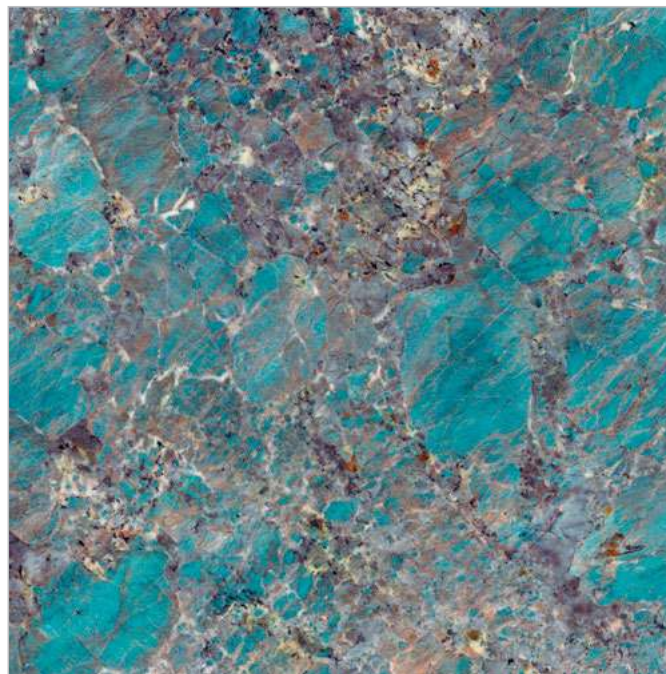

Variação de faces

76cm x 76cm | **Polido** Pulido Polished
LI

4 FACES | **V3**

VITÓRIA | PP076080R

Lançamento - New / Nuevo

Variação de faces

76cm x 76cm | **Polido** Pulido Polished
LI

4 FACES | **V3**